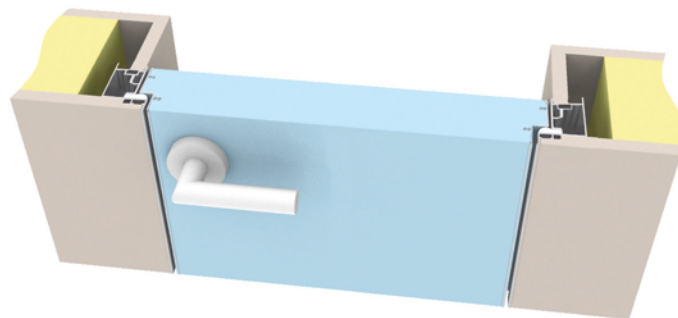

АЛЮМІНІЄВИЙ КОРОБ «ОРТИМУМ» ВНУТРІШНЬОГО ВІДКРИВАННЯ

WAKE WOOD