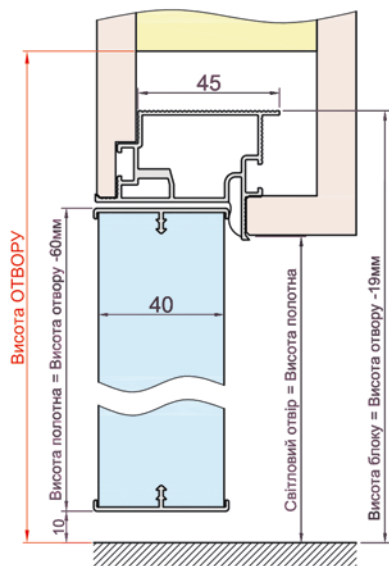

МОНТАЖНІ РОЗМІРИ ДВЕРЕЙ

АЛЮМІНІЄВИЙ КОРОБ «ОПТИМУМ» ЗОВНІШНЬОГО ВІДКРИВАННЯ