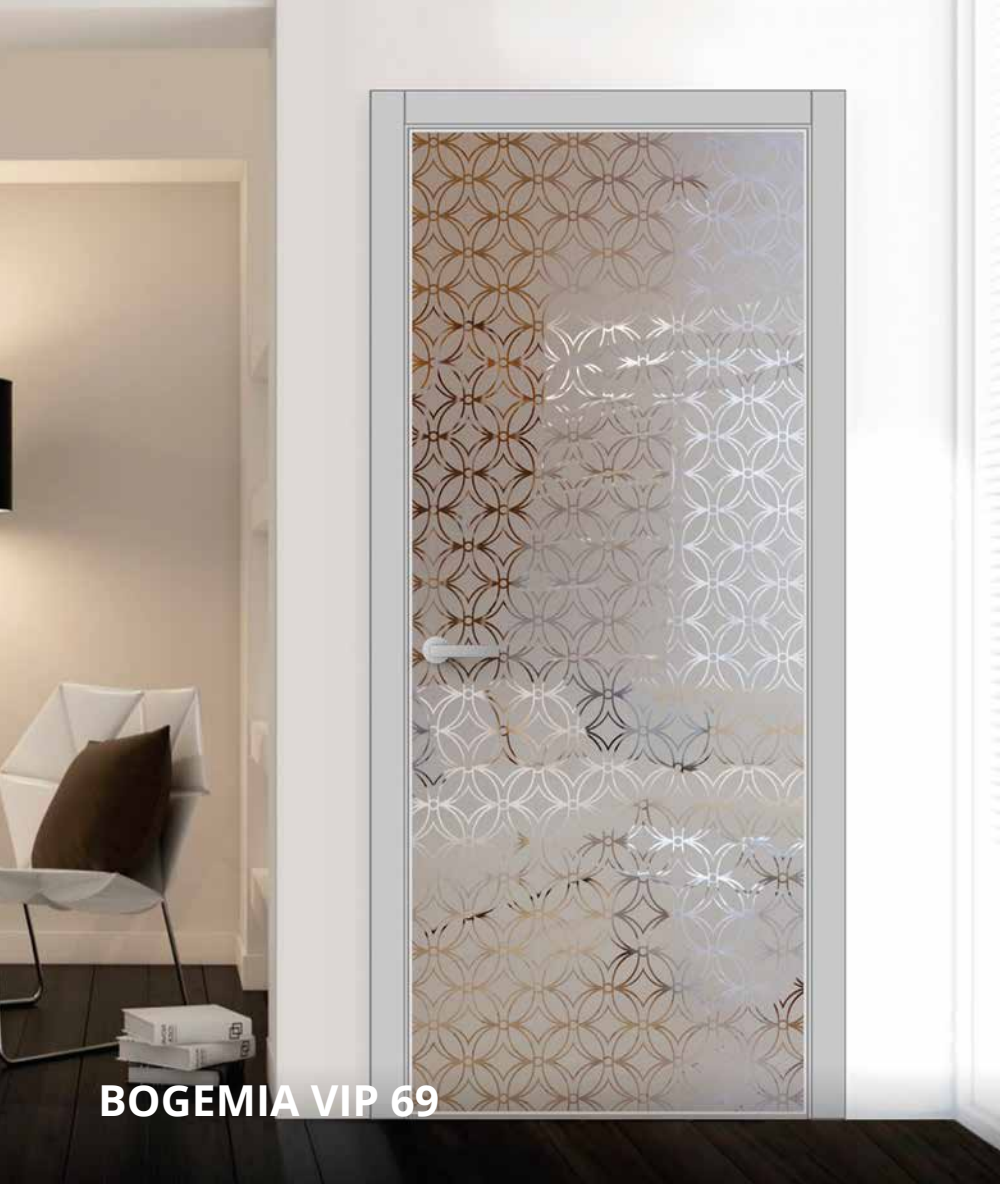

## DELUXE CLEARE 03

ВИСОТА ПОЛОТНА  
ДО 2700 ММ

КОМПЛАНАРНИЙ  
КОРОБ

ВІДКРИВАННЯ  
INSIDE

ФАРБУВАННЯ  
ПО КАТАЛОГУ RAL, NCS

ЗАГАРТОВАНЕ СКЛО  
НА ПРОСВІТ

**DELUXE CLEARE 04**

**DELUXE CLEARE 01**

**STILE CLEARE 01**

**BOGEMIA VIP 69**