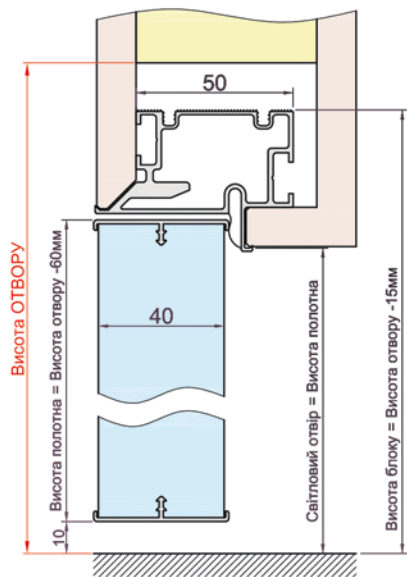

МОНТАЖНІ РОЗМІРИ ДВЕРЕЙ

АЛЮМІНІЄВИЙ КОРОБ «СТАНДАРТ AL» ЗОВНІШНЬОГО ВІДКРИВАННЯ