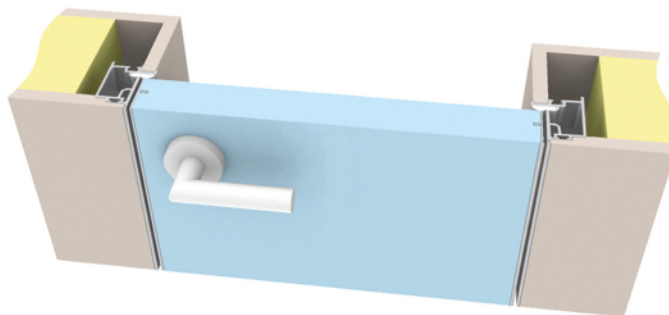

МОНТАЖНІ РОЗМІРИ ДВЕРЕЙ

АЛЮМІНІЄВИЙ КОРОБ «ОПТИМУМ» ЗОВНІШНЬОГО ВІДКРИВАННЯ