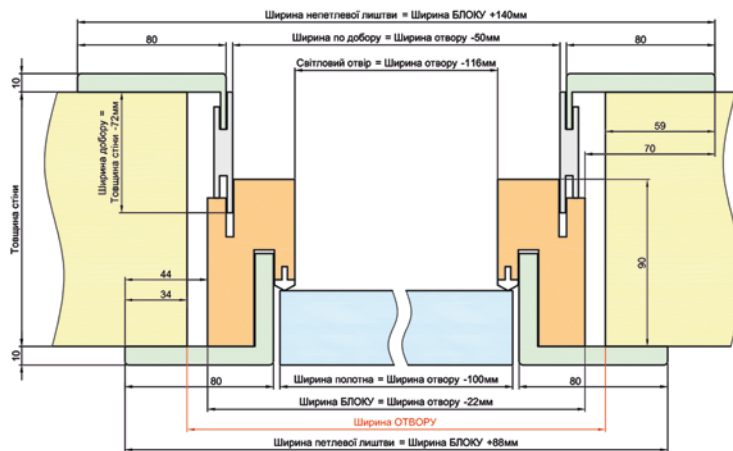

МОНТАЖНІ РОЗМІРИ ДВЕРЕЙ

ДВЕРНИЙ КОРОБ «ФОРТЕ» ОЗДОБЛЕННЯ ШПОН / ФАРБА