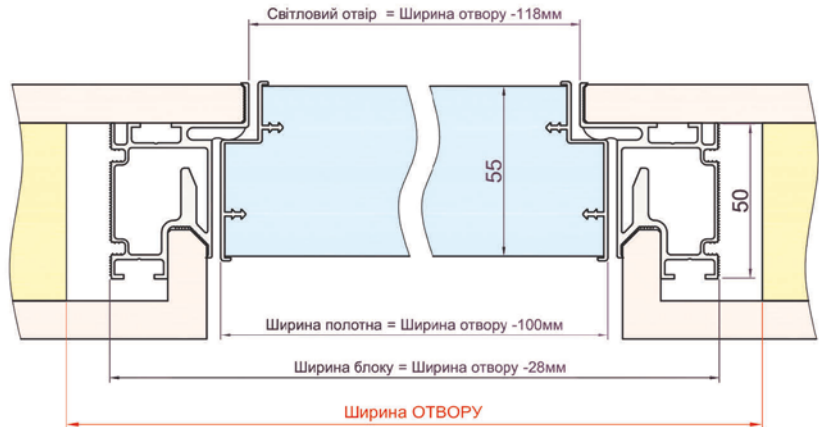

АЛЮМІНІЄВИЙ КОРОБ «СТАНДАРТ AL» ВНУТРІШНЬОГО ВІДКРИВАННЯ