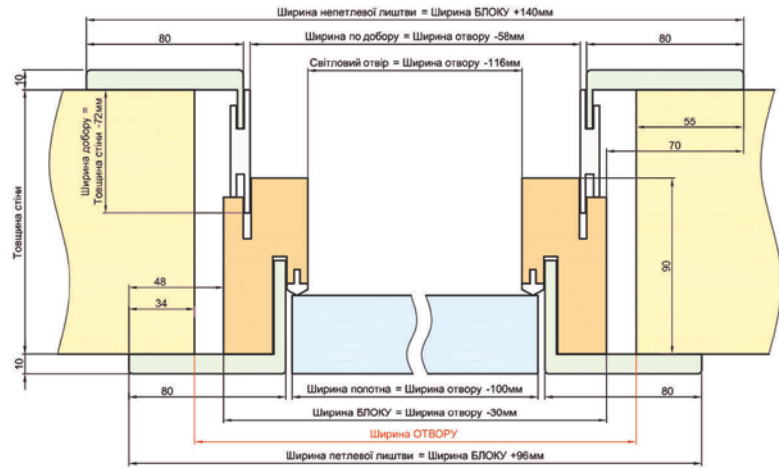

ДВЕРНИЙ КОРОБ «ФОРТЕ» ПОКРИТТЯ: ЕКОШПОН, SOFT-TOUCH

WAKE WOOD