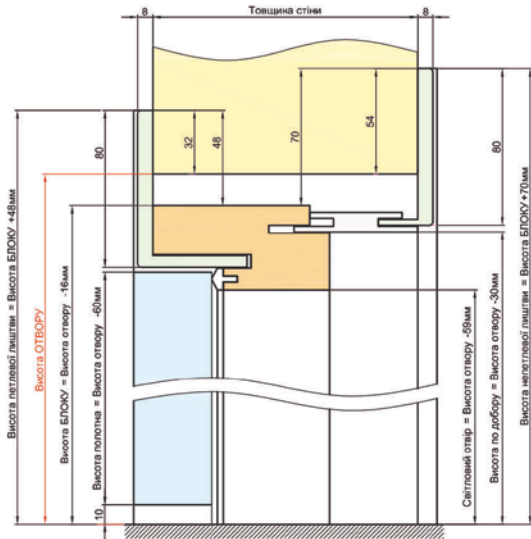

ДВЕРНИЙ КОРОБ «ФОРТЕ» ПОКРИТТЯ: ЕКОШПОН, SOFT-TOUCH

WAKE WOOD