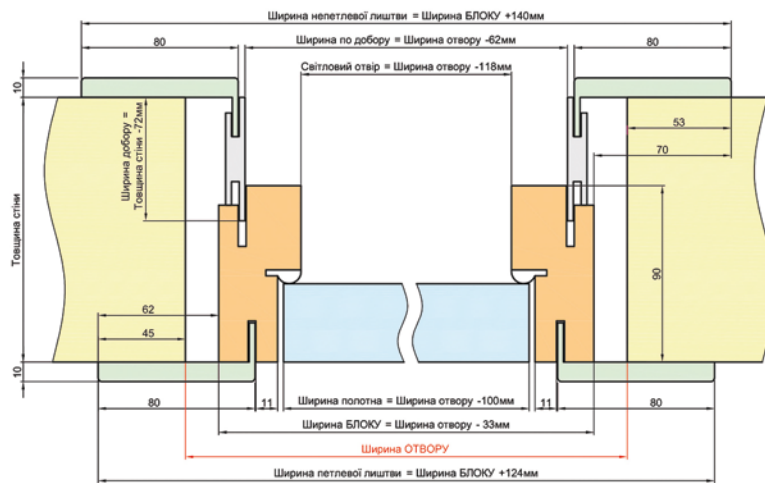

МОНТАЖНІ РОЗМІРИ ДВЕРЕЙ

ДВЕРНИЙ КОРОБ «СТАНДАРТ»