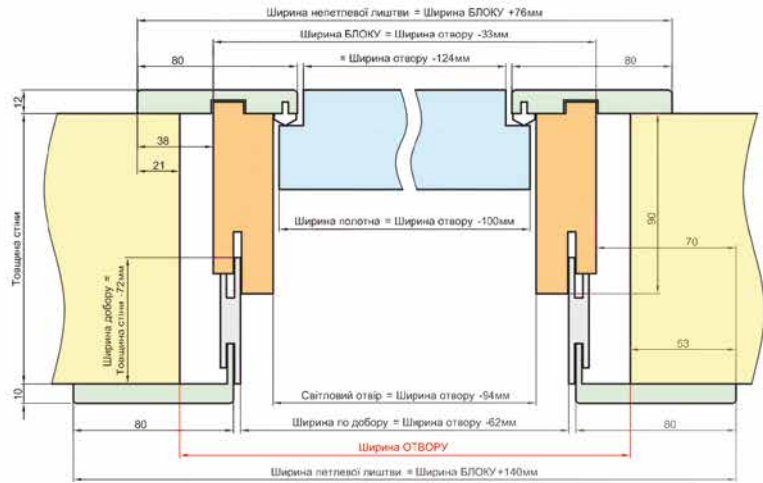

КОРОБ «INSIDE» ВНУТРІШНЬОГО ВІДКРИВАННЯ