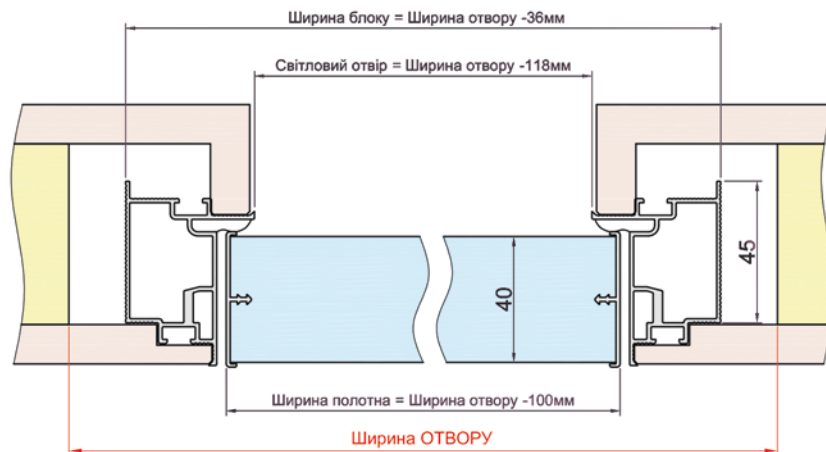

МОНТАЖНІ РОЗМІРИ ДВЕРЕЙ

АЛЮМІНІЄВИЙ КОРОБ «ОПТИМУМ» ЗОВНІШНЬОГО ВІДКРИВАННЯ