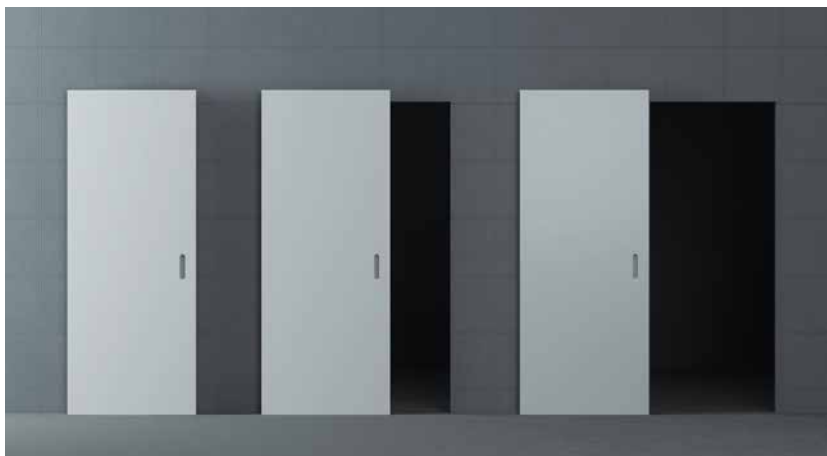

СИСТЕМА «КУПЕ»

В даній системі дверне полотно встановлюється паралельно отвору і зсувається вздовж стіни по спеціальному напрямним. Механізм системи приховується під карнизом в колір полотна. Додатково можна замовити обрамлення отвору.

- 1 – стіна
- 2 – механізм
- 3 – дверне полотно