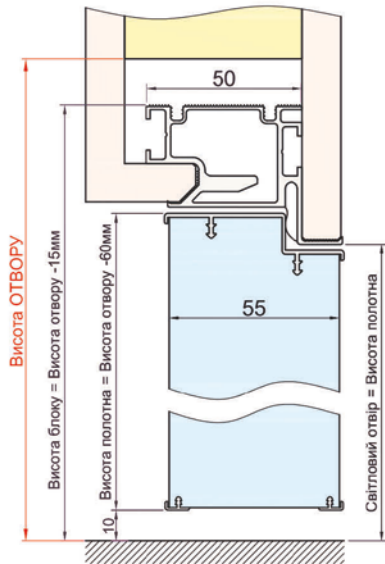

АЛЮМІНІЄВИЙ КОРОБ «СТАНДАРТ AL» ВНУТРІШНЬОГО ВІДКРИВАННЯ