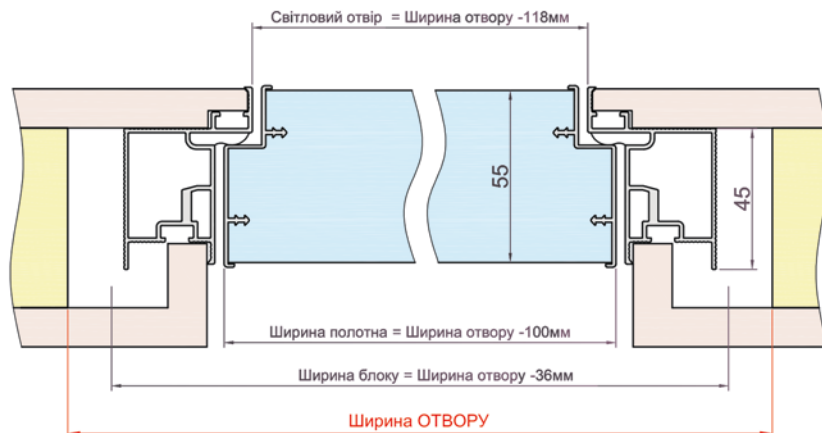

АЛЮМІНІЄВИЙ КОРОБ «ОРТИМУМ» ВНУТРІШНЬОГО ВІДКРИВАННЯ

WAKE WOOD