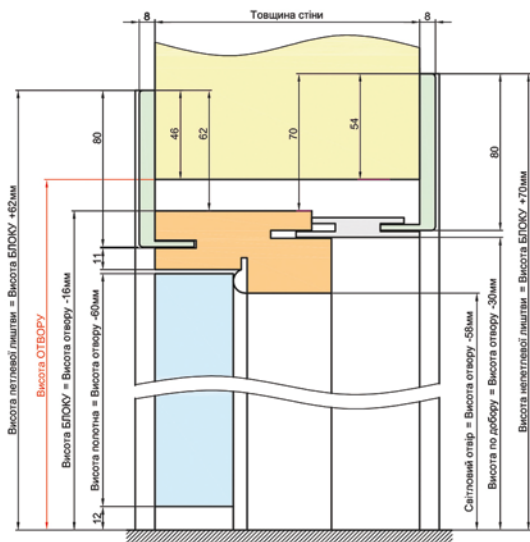

МОНТАЖНІ РОЗМІРИ ДВЕРЕЙ

ДВЕРНИЙ КОРОБ «СТАНДАРТ»