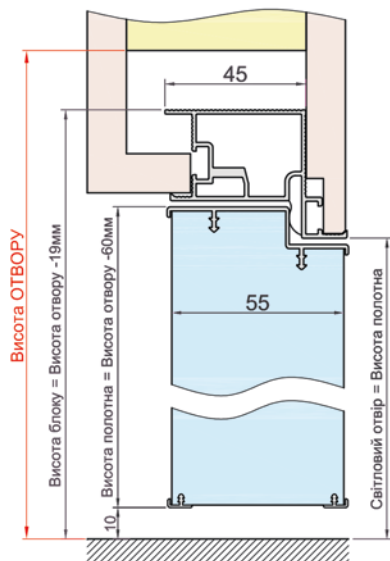

АЛЮМІНІЄВИЙ КОРОБ «ОРТИМУМ» ВНУТРІШНЬОГО ВІДКРИВАННЯ

WAKE WOOD