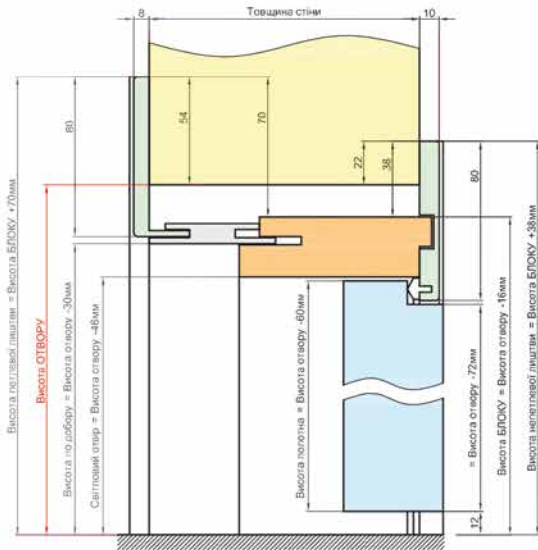

КОРОБ «INSIDE» ВНУТРІШНЬОГО ВІДКРИВАННЯ