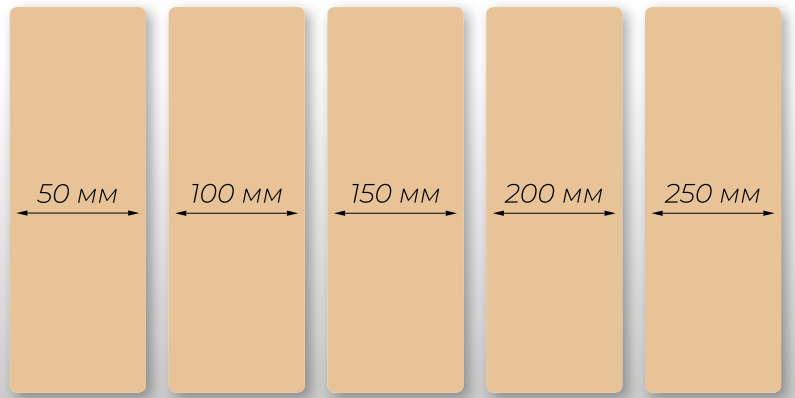

94 мм

80 мм

Добір телескопічний
100 мм

Доступні розміри доборів:

Короб телескопічний
(80x37x2050)

Листва
телескопічна

Добір
телескопічний 100 мм

Короб компланарний
«URBAN 38»

Листва
«URBAN» зовнішня

Добір
телескопічний 100 мм