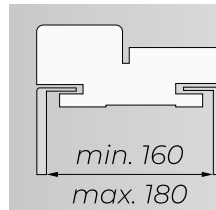

Urban 23

Urban 25.1

Urban 25.2

Urban 26

94 мм

Короб компланарний «URBAN 38»
(94 x 37 x 2050)

80 мм

Короб телескопічний
(80 x 37 x 2050)

Добір телескопічний
100 мм

Доступні розміри доборів:

Короб телескопічний
(80x37x2050)

Листва
телескопічна

Добір
телескопічний 100 мм

Короб компланарний
«URBAN 38»

Листва
«URBAN» зовнішня

Добір
телескопічний 100 мм