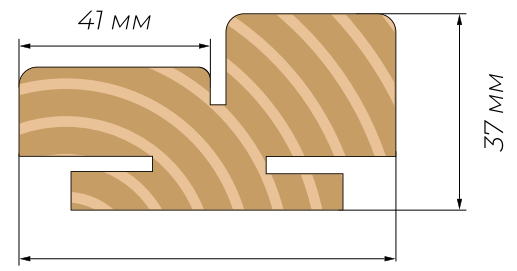

Urban 23

Urban 25.1

Urban 25.2

Urban 26

94 мм

Короб компланарний «URBAN 38»
(94 x 37 x 2050)

80 мм

Короб телескопічний
(80 x 37 x 2050)

Добір телескопічний
100 мм

Доступні розміри доборів:

Короб телескопічний
(80x37x2050)

Листва
телескопічна

Добір
телескопічний 100 мм

Короб компланарний
«URBAN 38»

Листва
«URBAN» зовнішня

Добір
телескопічний 100 мм