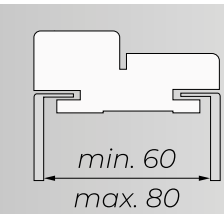

Urban 23

Urban 25.1

Urban 25.2

Urban 26

94 мм

Короб компланарний «URBAN 38»
(94 x 37 x 2050)

80 мм

Короб телескопічний
(80 x 37 x 2050)

Добір телескопічний
100 мм

Доступні розміри доборів:

Короб телескопічний
(80x37x2050)

Листва
телескопічна

Добір
телескопічний 100 мм

Короб компланарний
«URBAN 38»

Листва
«URBAN» зовнішня

Добір
телескопічний 100 мм