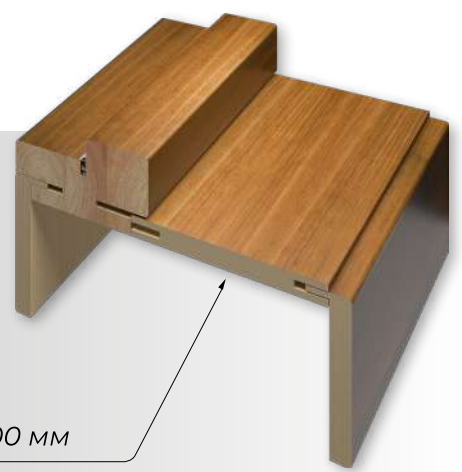

Добір телескопічний
100 мм

Доступні розміри доборів:

Короб телескопічний
(80x37x2050)

Листва
телескопічна

Добір
телескопічний 100 мм

Короб компланарний
«URBAN 38»

Листва
«URBAN» зовнішня

Добір
телескопічний 100 мм