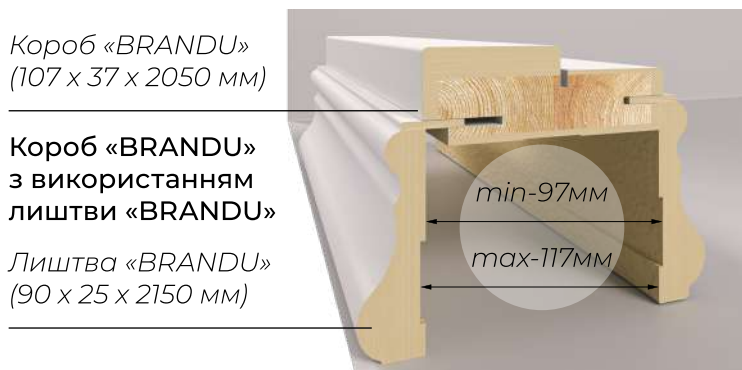

Короб «BRANDU»
з використанням
лиштва «BRANDU»

Лиштва «BRANDU»
(90 x 25 x 2150 мм)

Короб «URBAN»
(94 x 37 x 2050 мм)