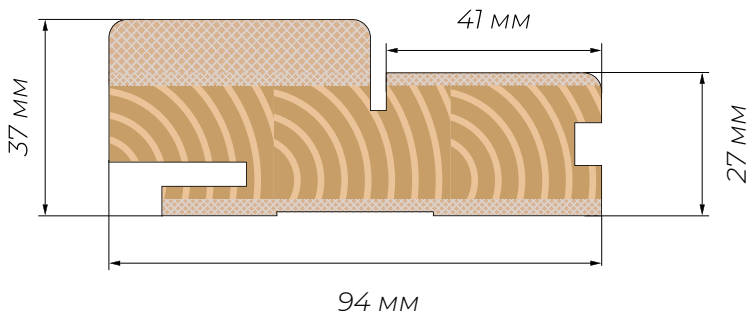

Виготовлення каркасу шляхом зрощення 2-х брусів загальною шириною 113 мм дозволяє здійснювати врізання будь-якої фурнітури (механізми замків, приховані завіси, у тому числі й з дотягувачем) без пошкодження несучої здатності. Такі полотна можливо використовувати у приміщеннях з підвищеним експлуатаційним навантаженням.

Зрощення бруса з різним напрямком волокон деревини дозволяє додатково стабілізувати геометрію полотна.

Сотовий наповнювач полотна.

Короб компланарний «URBAN 44»
(94 x 37 x 2050)

Короб телескопічний «BRANDU»
(107 x 37 x 2050)