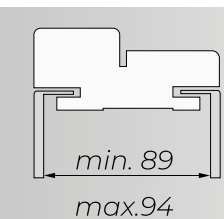

Добір телескопічний
100 мм

Доступні розміри доборів:

Короб телескопічний
(80x37x2050)

Листва
телескопічна

Добір
телескопічний 100 мм

Короб компланарний
«URBAN 38»

Листва
«URBAN» зовнішня

Добір
телескопічний 100 мм