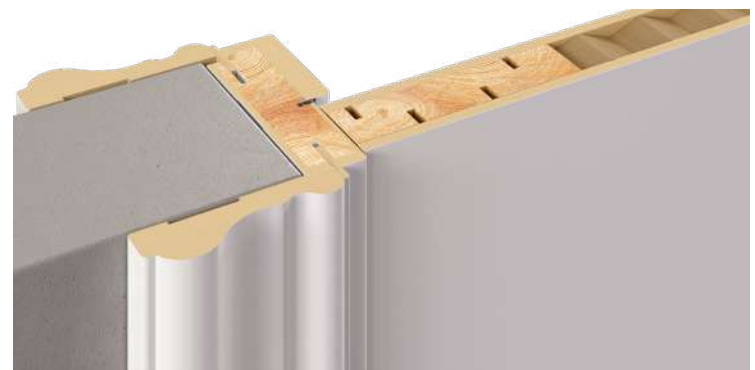

Короб «BRANDU»
з використанням
лиштва «BRANDU»

Лиштва «BRANDU»
(90 x 25 x 2150 мм)

Короб «URBAN»
(94 x 37 x 2050 мм)