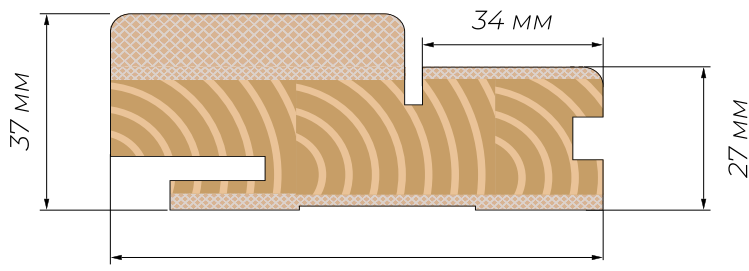

Urban 23

Urban 25.1

Urban 25.2

Urban 26

94 мм

Короб компланарний «URBAN 38»
(94 x 37 x 2050)

80 мм

Короб телескопічний
(80 x 37 x 2050)