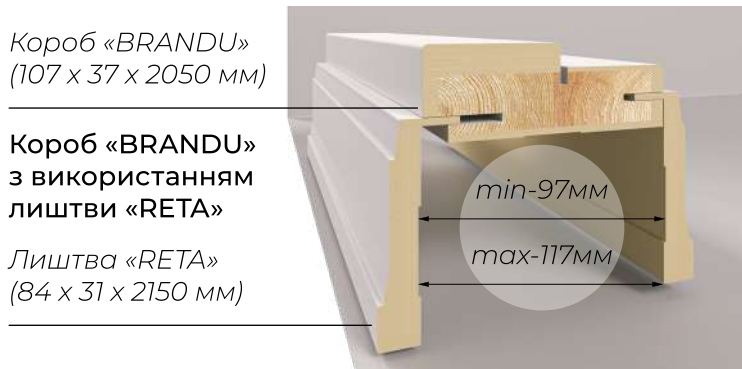

Короб «BRANDU»
(107 x 37 x 2050 мм)

Короб «BRANDU»
з використанням
пласкої лиштва

Лиштва телескопічна
(74 x 10 x 2150 мм)

Короб «BRANDU»
(107 x 37 x 2050 мм)

Короб «BRANDU»
з використанням
лиштва «RETA»

Лиштва «RETA»
(84 x 31 x 2150 мм)