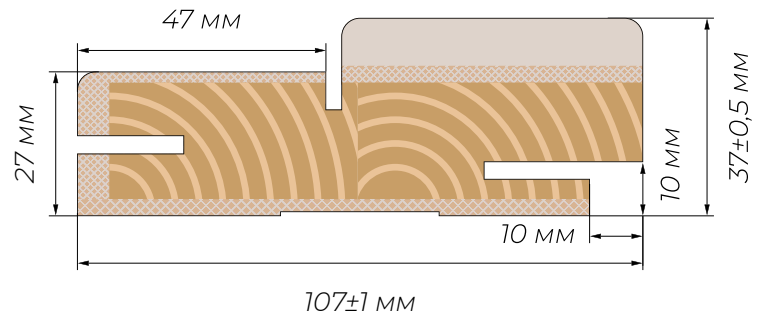

Виготовлення каркасу шляхом зрощення 2-х брусів загальною шириною 113 мм дозволяє здійснювати врізання будь-якої фурнітури (механізми замків, приховані завіси, у тому числі й з дотягувачем) без пошкодження несучої здатності. Такі полотна можливо використовувати у приміщеннях з підвищеним експлуатаційним навантаженням.

Зрощення бруса з різним напрямком волокон деревини дозволяє додатково стабілізувати геометрію полотна.

Сотовий наповнювач полотна.

Короб компланарний «URBAN 44»
(94 x 37 x 2050)

Короб телескопічний «BRANDU»
(107 x 37 x 2050)

Короб «BRANDU»
(107 x 37 x 2050 мм)

Короб «BRANDU»
з використанням
пласкої лиштва

Лиштва телескопічна
(74 x 10 x 2150 мм)

Короб «BRANDU»
(107 x 37 x 2050 мм)

Короб «BRANDU»
з використанням
лиштва «RETA»

Лиштва «RETA»
(84 x 31 x 2150 мм)