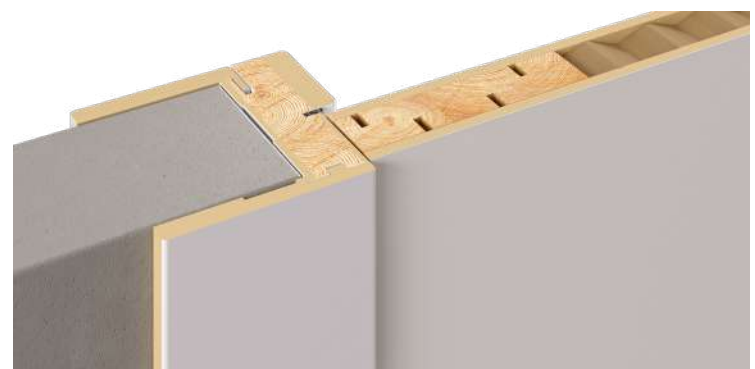

Короб «URBAN 44»
з використанням
лиштва «URBAN»

Лиштва телескопічна
(74 x 10 x 2150 мм)

Лиштва «URBAN» (91 x 10 x 2150 мм)