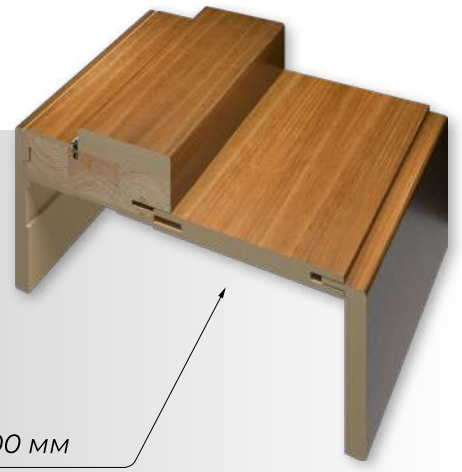

Добір телескопічний
100 мм

Доступні розміри доборів:

Короб телескопічний
(80x37x2050)

Листва
телескопічна

Добір
телескопічний 100 мм

Короб компланарний
«URBAN 38»

Листва
«URBAN» зовнішня

Добір
телескопічний 100 мм