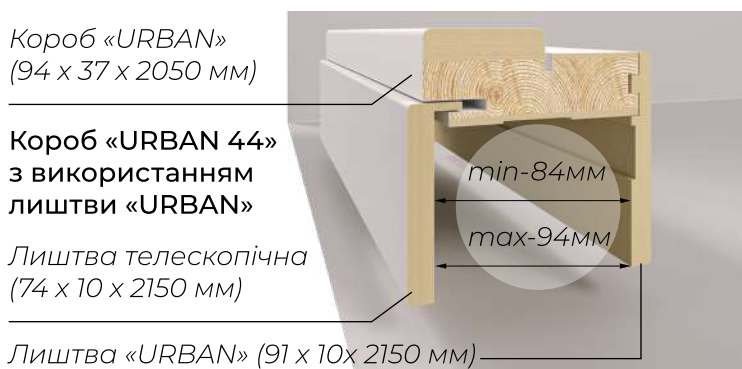

Короб «URBAN 44»
з використанням
лиштва «URBAN»

Лиштва телескопічна
(74 x 10 x 2150 мм)

Лиштва «URBAN» (91 x 10 x 2150 мм)