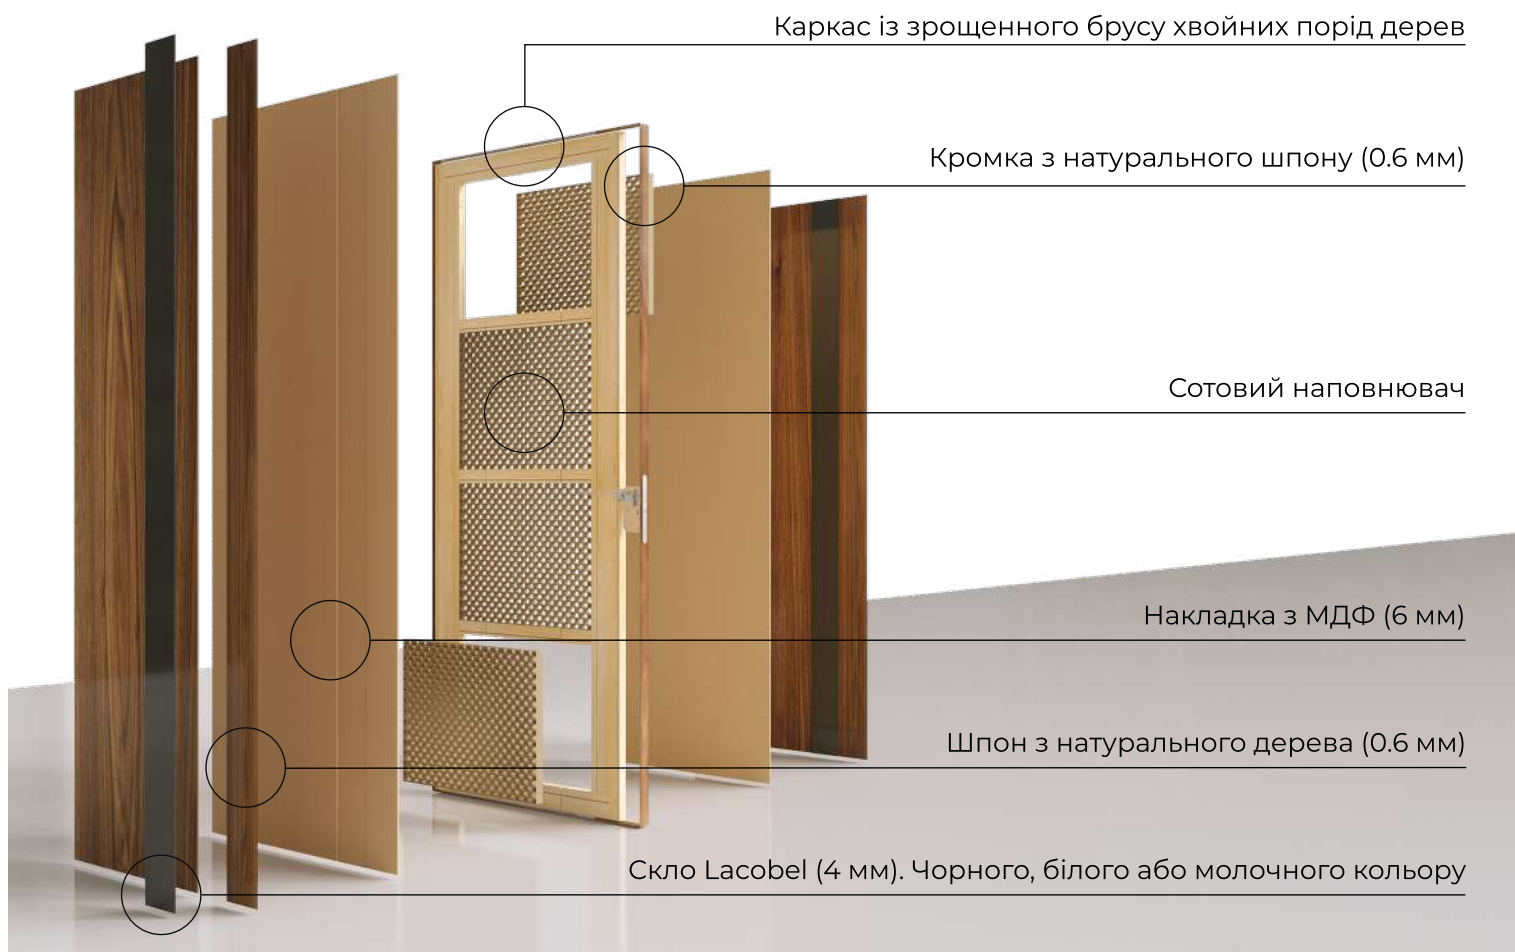

Короб «BRANDU»
(107 x 37 x 2050 мм)

Короб «BRANDU»
з використанням
лиштва «BRANDU»

Лиштва «BRANDU»
(90 x 25 x 2150 мм)

Короб «URBAN»
(94 x 37 x 2050 мм)

Короб «URBAN 44»
з використанням
лиштва «URBAN»

Лиштва телескопічна
(74 x 10 x 2150 мм)

Лиштва «URBAN» (91 x 10 x 2150 мм)

Brandu 01

Brandu 02

Retta 01

Retta 02

Двері серії URBAN, вкриті шпоном натурального дерева, придуться до смаку всім, хто віддає перевагу всьому природньому та натуральному.