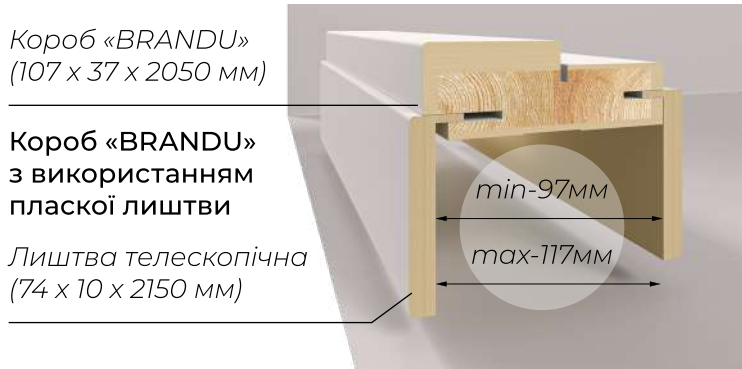

Короб «BRANDU»
(107 x 37 x 2050 мм)

Короб «BRANDU»
з використанням
пласкої лиштва

Лиштва телескопічна
(74 x 10 x 2150 мм)

Короб «BRANDU»
(107 x 37 x 2050 мм)