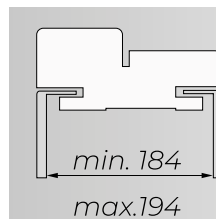

Urban 23

Urban 25.1

Urban 25.2

Urban 26

94 мм

Короб компланарний «URBAN 38»
(94 x 37 x 2050)

80 мм

Короб телескопічний
(80 x 37 x 2050)

Добір телескопічний
100 мм

Доступні розміри доборів:

Короб телескопічний
(80x37x2050)

Листва
телескопічна

Добір
телескопічний 100 мм

Короб компланарний
«URBAN 38»

Листва
«URBAN» зовнішня

Добір
телескопічний 100 мм