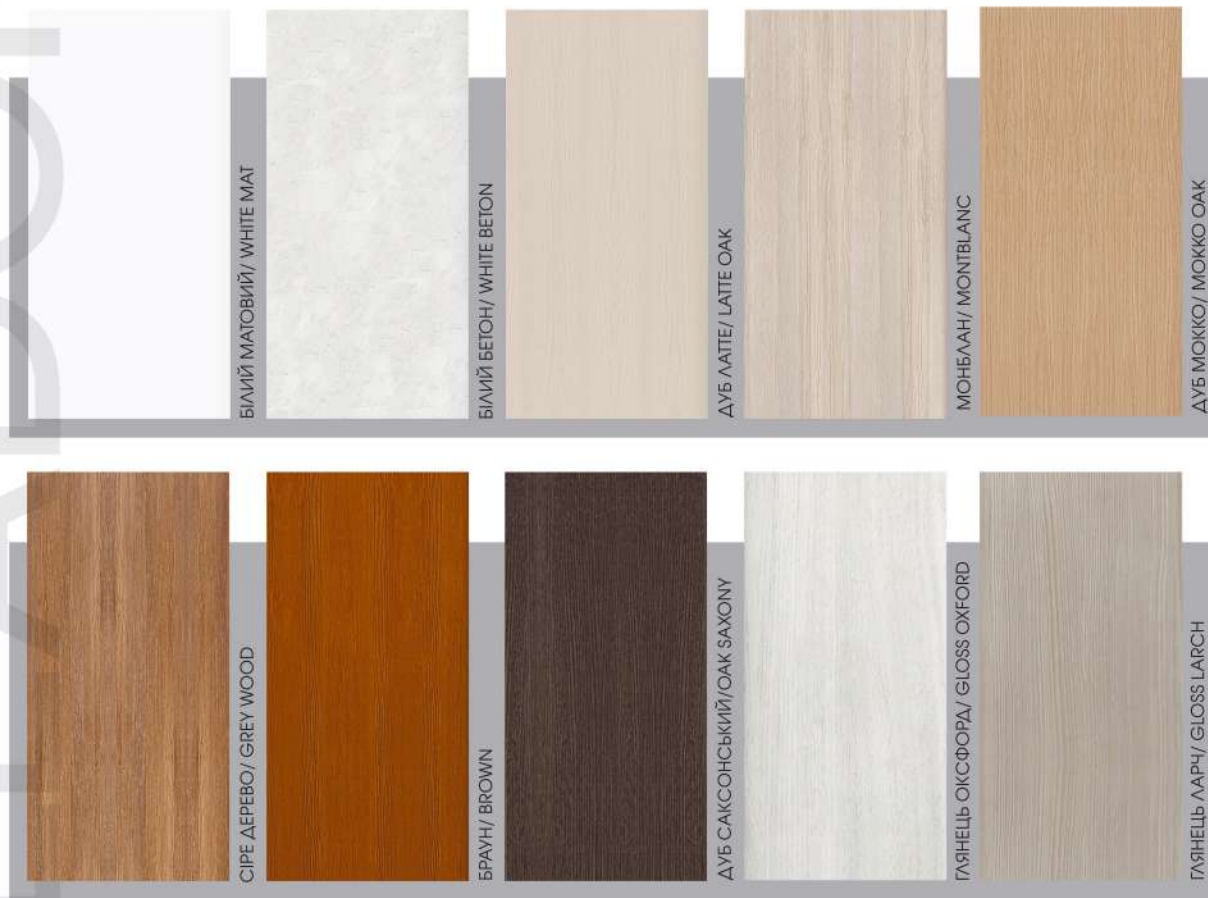

FDT-02

FDT-02

БІЛИЙ БЕТОН/ WHITE BETON СІРЕ ДЕРЕВО/ GREY WOOD

МОНБЛАН/ MONBLANC БІЛИЙ МАТОВИЙ/ WHITE MAT

FDT-01

FDT-03

FDT-03

GLOSS collection

## ВАРІАНТИ ДЕКОРУ/ DECOR OPTIONS